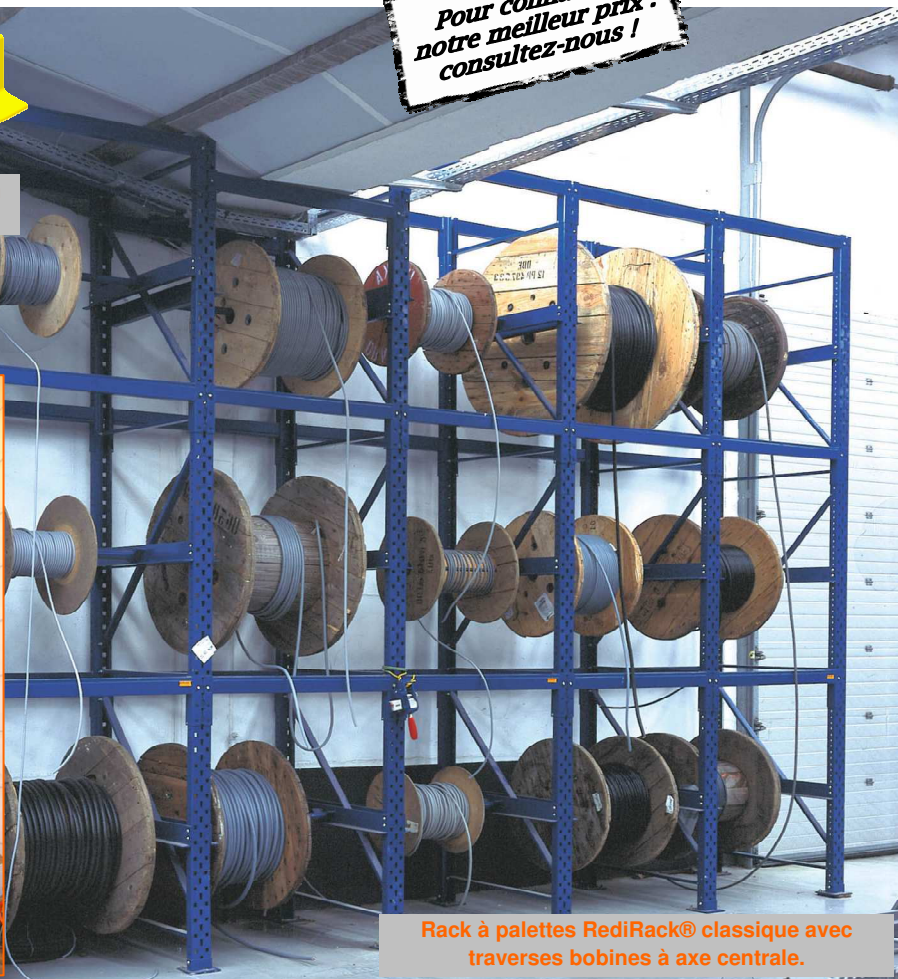

2 par échelle

ANCRAGE	DIM. (mm)	CODE	€
	M10x95	JEXP101002	

DEMANDEZ LA VISITE DE NOTRE DELEGUE POUR UN DEVIS GRATUIT !

Rack à palettes
RediRack®
classique avec
support bobines
spéciales.
Galvanisé pour
usage extérieur.

*Pour connaître
notre meilleur prix :
consultez-nous !*

Ø 38 mm
max.

Rack à palettes RediRack® classique avec
traverses bobines à axe centrale.

**LE 1ER FABRICANT EUROPEEN
DE SYSTEMES DE STOCKAGE**

VOTRE CHOIX DE COULEURS