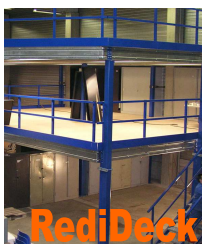

RediRack

RediDeck

Plate-formes