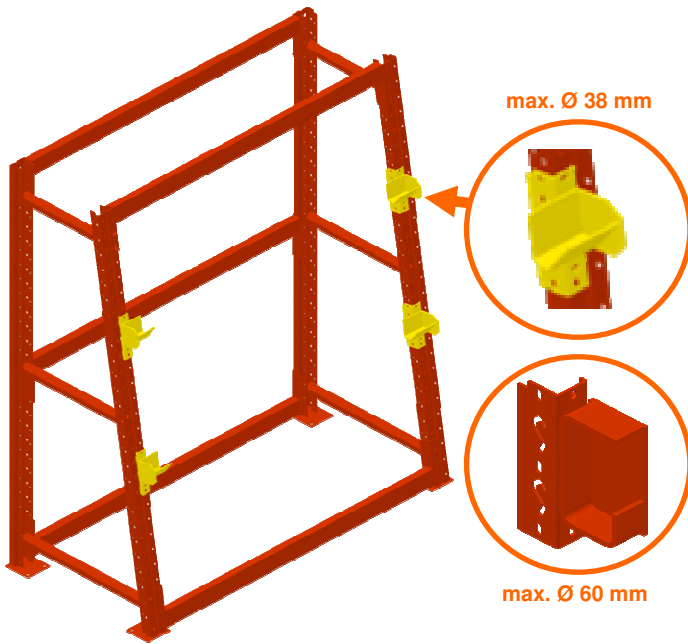

Redirack

Redirack est fabricant de systèmes de stockage depuis 1952 (groupe CORNIX)

REDICABLE® • RAYONNAGES A BOBINES

TYPE D'ECHELLE (simple face)	H (mm)	P (mm)	ECHELLES SOUDEE		ECHELLE BOULONNEE		
			CODE	€	CODE	€	
M	2100	x	800/500	RCM083S210085X5		RCM083B210085X5	
M	2400	x	800/500	RCM083S240085X5		RCM083B240085X5	
M	2700	x	800/500	RCM083S270085X5		RCM083B270085X5	
M	3000	x	800/500	RCM083S300085X5		RCM083B300085X5	
M	3300	x	800/500	RCM083S330085X5		RCM083B330085X5	
M	3600	x	800/500	RCM083S360085X5		RCM083B360085X5	
M	3900	x	800/500	RCM083S390085X5		RCM083B390085X5	
M	4200	x	800/500	RCM083S420085X5		RCM083B420085X5	
M	4500	x	800/500	RCM083S450085X5		RCM083B450085X5	
M	4200	x	900/500	RCM083S420095X5		RCM083B420095X5	
M < 4200 kg/échelle : 2 longerons à l'arrière / 1 devant	4500	x	900/500	RCM083S450095X5		RCM083B450095X5	
M > 4200 kg/échelle : 2 longerons à l'arrière et 2 devant	4200	x	1000/500	RCM083S4200105X5		RCM083B4200105X5	
M	4500	x	1000/500	RCM083S4500105X5		RCM083B4500105X5	
M	4800	x	1000/500	RCM083S4800105X5		RCM083B4800105X5	

Les échelles boulonnées sont livrées préassemblées avec contreventement sendzimir.

Livré non monté.

Sur demande nos monteurs spécialisés peuvent monter votre installation RediCable®.

Devis gratuit !

L (mm)	H x P (mm)	LONGERON (tube)	CODE	€
780	x 80/40		RT2080780TX5	
1080	x 80/40		RT20801080TX5	
1280	x 80/40		RT20801280TX5	
780	x 60/40		RT2060780TX5	
1080	x 60/40		RT20601080TX5	
1280	x 60/40		RT20601280TX5	

2 goupilles de sécurité incluses. Prix par pièce !

CONSOLE	max. Ø (mm)	CODE	€
Gauche 1	38	RCMC38GX5 RCMC38DX5	
Droite 2	38		
Gauche 3	60	RCMC60GX5 RCMC60DX5	
Droite 4	60		

Console bobine pour axe max. Ø 38 ou 60 mm 1 goupille de sécurité incluse. Prix par pièce !

*Pour connaître
notre meilleur prix :
consultez-nous !*

Ø 38 mm
max.

Rack à palettes RediRack® classique avec
traverses bobines à axe centrale.

**LE 1ER FABRICANT EUROPEEN
DE SYSTEMES DE STOCKAGE**

VOTRE CHOIX DE COULEURS