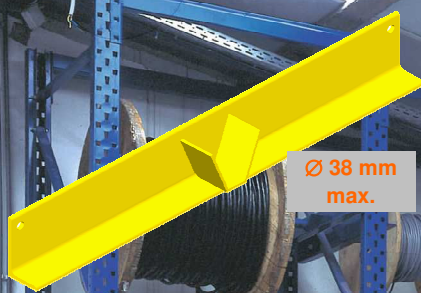

Les échelles boulonnées sont livrées préassemblées avec contreventement sendzimir.

Livré non monté.

Sur demande nos monteurs spécialisés peuvent monter votre installation RediCable®.

Devis gratuit !

L (mm)	H x P (mm)	LONGERON (tube)	CODE	€
780	x 80/40		RT2080780TX5	
1080	x 80/40		RT20801080TX5	
1280	x 80/40		RT20801280TX5	
780	x 60/40		RT2060780TX5	
1080	x 60/40		RT20601080TX5	
1280	x 60/40		RT20601280TX5	

2 goupilles de sécurité incluses. Prix par pièce !

CONSOLE	max. Ø (mm)	CODE	€
Gauche 1	38	RCMC38GX5 RCMC38DX5	
Droite 2	38		
Gauche 3	60	RCMC60GX5 RCMC60DX5	
Droite 4	60		

Console bobine pour axe max. Ø 38 ou 60 mm 1 goupille de sécurité incluse. Prix par pièce !

2 par échelle

ANCRAGE	DIM. (mm)	CODE	€
	M10x95	JEXP101002	

DEMANDEZ LA VISITE DE NOTRE DELEGUE POUR UN DEVIS GRATUIT !

Rack à palettes
RediRack®
classique avec
support bobines
spéciales.
Galvanisé pour
usage extérieur.

*Pour connaître
notre meilleur prix :
consultez-nous !*

Ø 38 mm
max.

Rack à palettes RediRack® classique avec
traverses bobines à axe centrale.

**LE 1ER FABRICANT EUROPEEN
DE SYSTEMES DE STOCKAGE**

VOTRE CHOIX DE COULEURS