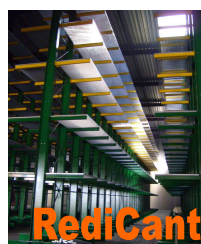

RediDrive

RediCant

Cantilevers